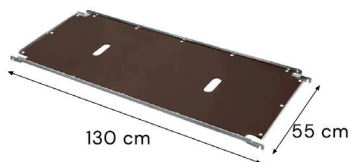

Nr artykułu:  
MPP000653

Wysokość (cm)	172
Szerokość (cm)	56
Głębokość (cm)	140

**Sprawdź  
pełną ofertę**  
wózków  
kwiatowych  
duńskich

zeskanuj kod

Mega-M

**45,00 zł**  
netto 55,35 zł  
brutto

Półka do wózka  
duńskiego

Nr artykułu:  
MTP002923

Wysokość (cm)	4
Szerokość (cm)	55
Długość (cm)	130

Mega-M

**30,00 zł**  
netto 36,90 zł  
brutto

Słupek do wózka  
duńskiego

Nr artykułu:  
MTP002926

Wysokość (cm)	180
---------------	-----